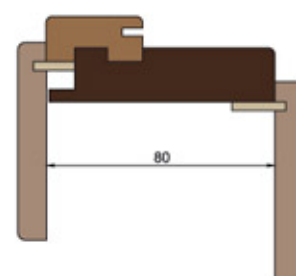

103

МИЛАН / MILAN
венге/venge

103

МИЛАН С / MILAN С
венге/venge

104

ТЕХНИЧЕСКИЕ ХАРАКТЕРИСТИКИ

TECHNICAL SPECIFICATIONS

размер проема мин opening size min	размер проема макс opening size max	размер блока door set size	размер полотна door leaf size
A	B	C	D
2050*680	2070*710	2040*650	2000*600
2050*780	2070*810	2040*750	2000*700
2050*880	2070*910	2040*850	2000*800
2050*980	2070*1010	2040*950	2000*900

ПРИ ЗАКАЗЕ УКАЗЫВАЕТСЯ СТОРОНА ОТКРЫВАНИЯ

ПРИ ЗАКАЗЕ УКАЗЫВАЕТСЯ СТОРОНА ОТКРЫВАНИЯ

СХЕМА ДВЕРНОГО КОРОБА
С НАЛИЧНИКОМ И РАСШИРИТЕЛЕМ

LAYOUT OF DOOR FRAME WITH EXPANDING TOOL

СХЕМА КОРОБА И НАЛИЧНИКА

FRAMES AND CASES