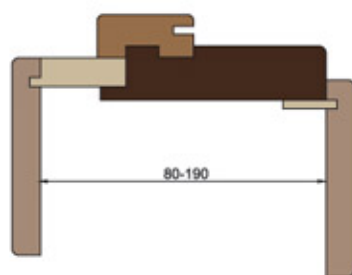

103

МИЛАН / MILAN
венге/venge

103

МИЛАН С / MILAN С
венге/venge

104

ТЕХНИЧЕСКИЕ ХАРАКТЕРИСТИКИ

TECHNICAL SPECIFICATIONS

размер проема мин opening size min	размер проема макс opening size max	размер блока door set size	размер полотна door leaf size
A	B	C	D
2050*680	2070*710	2040*650	2000*600
2050*780	2070*810	2040*750	2000*700
2050*880	2070*910	2040*850	2000*800
2050*980	2070*1010	2040*950	2000*900

ПРИ ЗАКАЗЕ УКАЗЫВАЕТСЯ СТОРОНА ОТКРЫВАНИЯ

ПРИ ЗАКАЗЕ УКАЗЫВАЕТСЯ СТОРОНА ОТКРЫВАНИЯ

СХЕМА ДВЕРНОГО КОРОБА
С НАЛИЧНИКОМ И РАСШИРИТЕЛЕМ

LAYOUT OF DOOR FRAME WITH EXPANDING TOOL

СХЕМА КОРОБА И НАЛИЧНИКА

FRAMES AND CASES