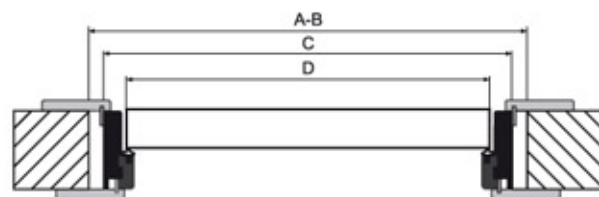

103

МИЛАН / MILAN
венге/venge

103

МИЛАН С / MILAN С
венге/venge

104

ТЕХНИЧЕСКИЕ ХАРАКТЕРИСТИКИ

TECHNICAL SPECIFICATIONS

размер проема мин opening size min	размер проема макс opening size max	размер блока door set size	размер полотна door leaf size
A	B	C	D
2050*680	2070*710	2040*650	2000*600
2050*780	2070*810	2040*750	2000*700
2050*880	2070*910	2040*850	2000*800
2050*980	2070*1010	2040*950	2000*900